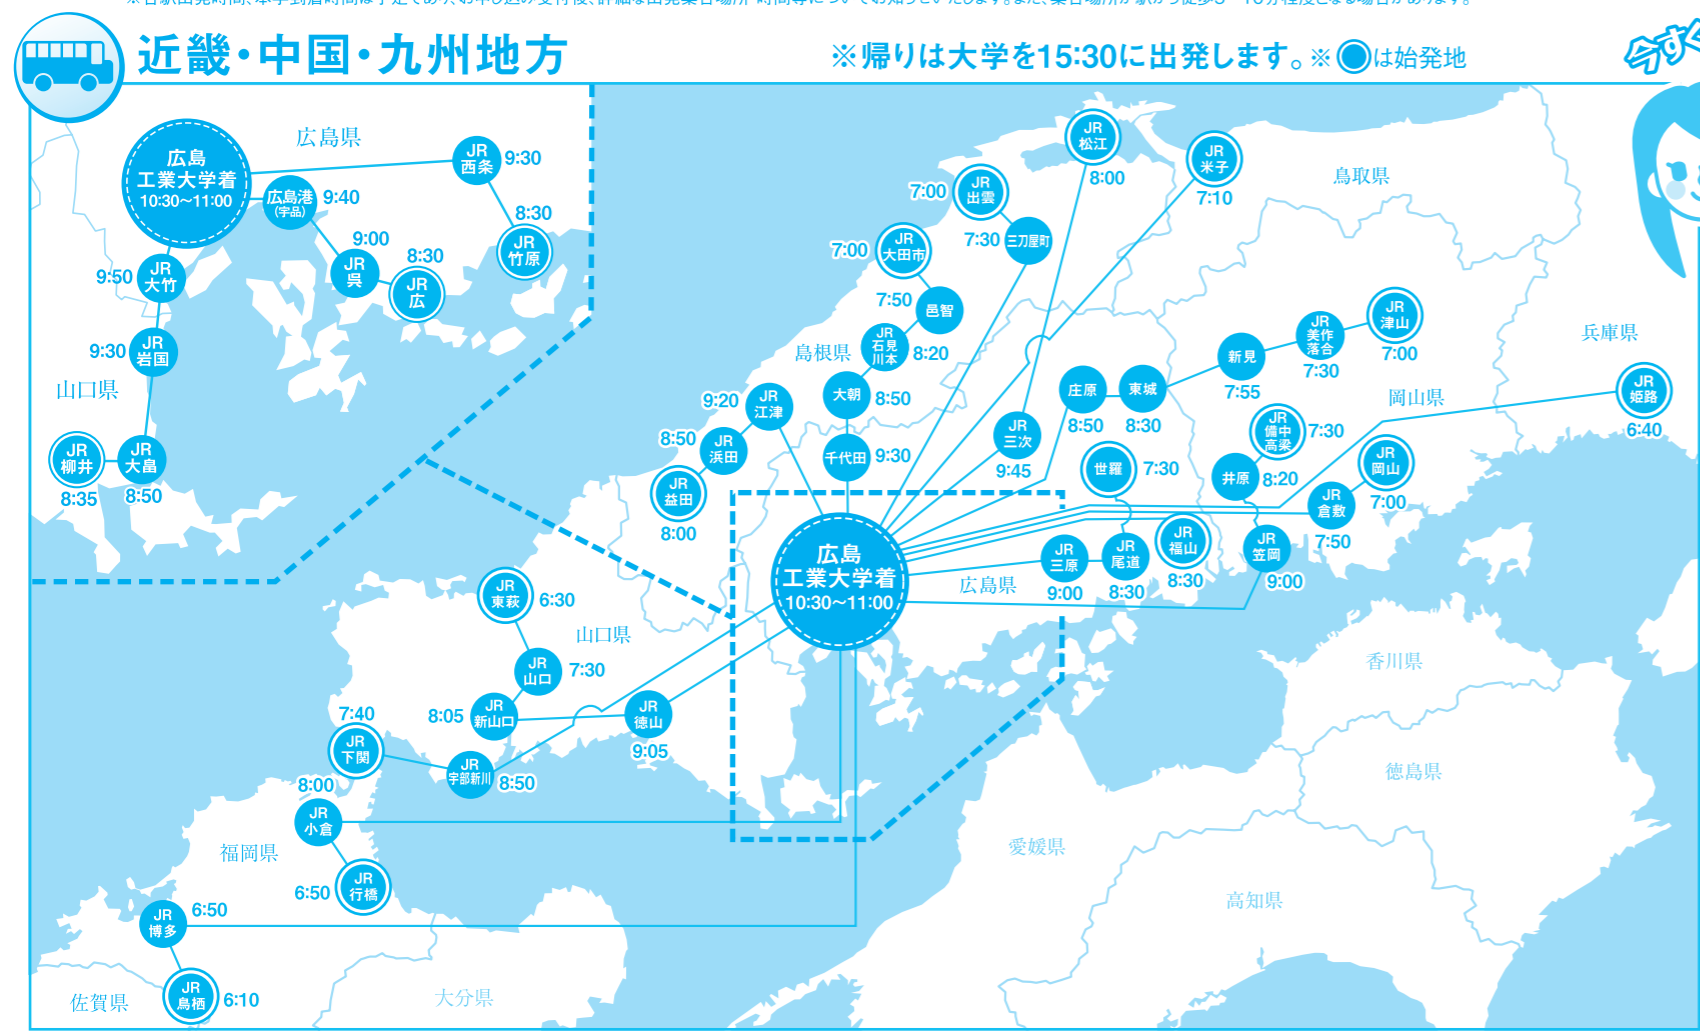

登録した方には、当日
ドリンククーポンを
プレゼント!

高校
対抗

水ロケット 大会開催!!

ペットボトルで作る水ロケットで世界記録をめざそう!
広工大生も一緒に参加するよ。

- ・自分で作った自慢のロケット、持ちこみOK! (500ml)
- ・当日参加OK!

5/26~

※中四国、福岡地区で
新シリーズCM
放映開始!

※一部の地域を除く。

要予約 無料送迎バス

7/27(日)のバスは7/25(金)17:00までに、
8/24(日)のバスは8/22(金)17:00までにお申し込みください。

ご予約・発着場所など詳細は電話にて受付

082-227-2281

予約不要

五日市駅から
無料スクールバス運行!

詳細は中面を
ご覧ください!

駐車場をご用意しています。お車でのご来場も大歓迎です!

※各駅出発時間、本学到着時間は予定であり、お申し込み受付後、詳細な出発集合場所・時間等についてお知らせいたします。また、集合場所が駅から徒歩5~10分程度となる場合があります。

今すぐお申込みを!

無料送迎バス・船の利用方法

受付業務を名鉄観光サービス(株)へ委託しています。

2つの申し込み方法からアクセス!

無料送迎でラクラク参加できます!

TEL 電話
082-227-2281

電話は、名鉄観光サービス(株)に繋がります。「広島工業大学オープンキャンパス無料送迎バスの申し込み」と伝えてください。

ご注意 オープンキャンパス無料送迎バス・船の乗車には、必ず **事前予約** が必要です!!
※上記の2つ以外の方法(本学に直接電話、FAX、ハガキでの予約をするなど)で申し込まれても、受け付けられませんのでご注意ください。
※各運行ルートで申し込み者がいない場合、当該のルートを取り止めることがありますのでご了承ください。
※締切後のお申込みは、ご希望に添えかねますのでご了承ください。

公共交通機関ご利用の方
JR山陽本線「五日市」駅、広電宮島線「広電五日市」駅下車、無料スクールバスで12分