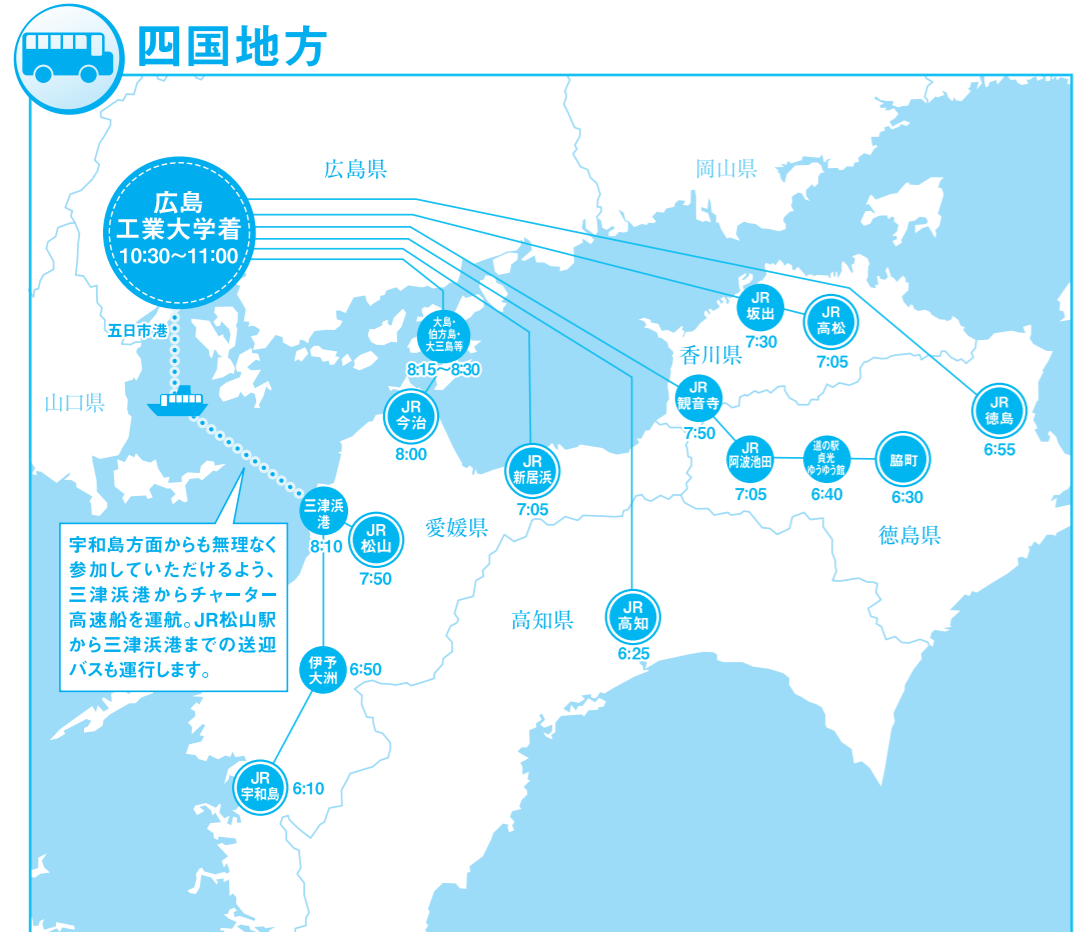

公共交通機関ご利用の方
JR山陽本線「五日市」駅、広電宮島線「広電五日市」駅下車、無料スクールバスで12分

JR五日市駅
南口(国道2号線側)
↑
広島工業大学
無料スクールバス
随時運行!
始発 8:00 ~ 最終 14:30
※このバスのみ予約不要

自家用車の方
高速道路をご利用の方は、「廿日市」または「五日市」インターチェンジから約20分
カーナビ検索でご来場の方は
(082)921-3121で検索
※大学付近に来たら、右の周辺MAPを参照してください。