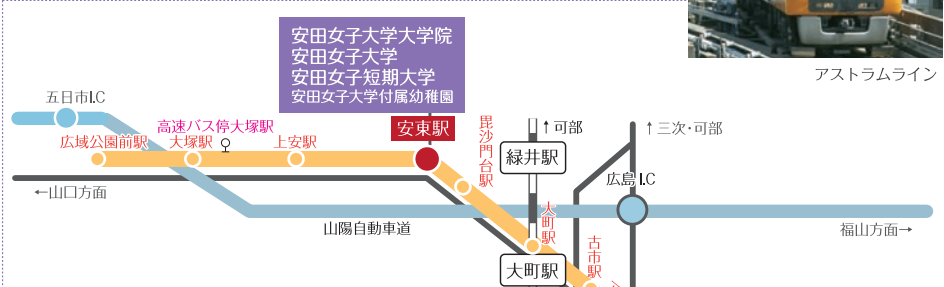

全体説明会・入試ガイダンス

学長からのメッセージや入試制度・日程など2015年度入試について詳しく説明します。

個別相談コーナー

入試情報をはじめ、学生生活、海外研修・授業、就職など個別の相談コーナーを用意しています。気になることはなんでもご相談を。

Open Campus

オープンキャンパス 2014

施設見学

「広い」「きれいな！」と評判の大学のキャンパス。最新の施設設備から、みんなで過ごせる憩いのスペースまで、探検気分で行ういろいろ歩いてみてください。

学生スタッフ

当日ピンクのポロシャツを着た学生スタッフがみなさんをご案内します。また、学科別ガイダンス会場にも在学生がいますので、お気軽にお声がけください。

交通アクセス

広島市中心部からアストラムラインで約20分。
アストラムライン安東駅から徒歩約4分！

■アストラムライン「本通」駅または「県庁前」駅より広域公園方面行で約20分、「安東」駅(安田女子大学前)下車、本学専用エスカレーターを利用して徒歩約4分。

■JR可部線を利用して「大町」駅でアストラムライン(広域公園方面行)に乗り換えて約4分、「安東」駅(安田女子大学前)下車、本学専用エスカレーターを利用して徒歩約4分。

アストラムライン