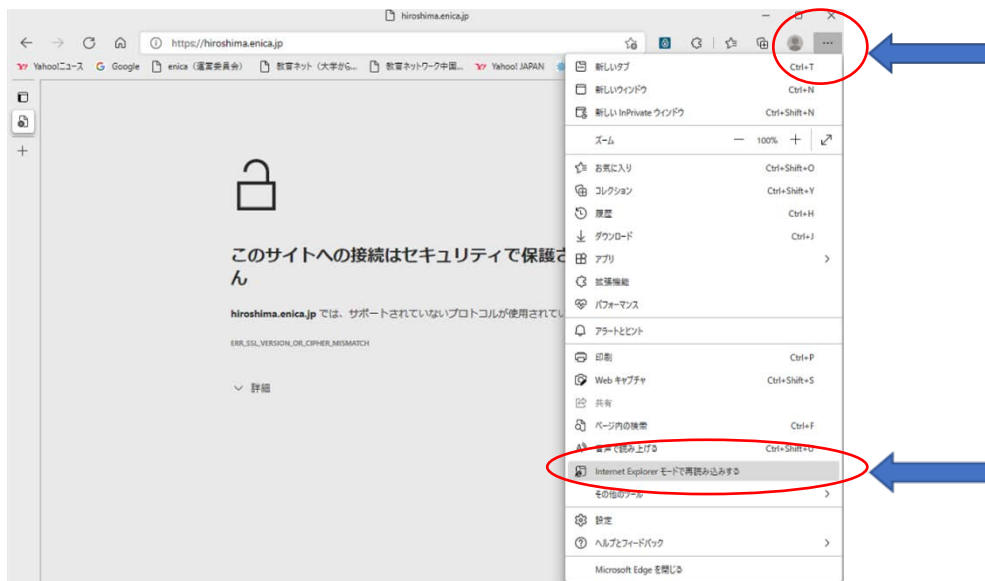

ひろしまカレッジ受講システムで起こるエラーの対応について

(一社) 教育ネットワーク中国

WebブラウザMicrosoft Edgeで受講システムを開いた場合、下記のエラーとなりページを表示できません。

https://hiroshima.enica.jp/

受講システムが Microsoft Edge に対応していないことのできる現象のため、下記の方法で実施してください。

… 設定を開き **Internet Explorer で再読み込みする** をクリックしてください。

Internet Explorer で開くことで、ひろしまカレッジ受講システムにログインできます。